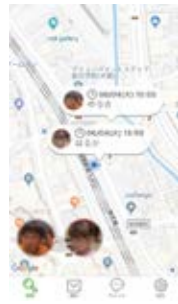

子どもの居場所がすぐ分かる みまぶり

BLEAD-WANインフラを活用した 見守りソリューション

子どもの所在をマップ上で確認

最新の位置情報を保護者用のアプリ内で確認※。端末のボタンを押せば端末からアプリへの通知ができるので安心して見守ることができます。

※位置情報は保護者用のアプリのみで確認できます

1台の受信機で広範囲をカバー

学校の屋上などに受信機を設置すれば1台で半径1キロ以上の範囲をカバー。多数の受信機を設置する必要がないので、安価に導入を進めることができます。

教員を支援する管理アプリも

「学年」や「クラス」など任意のグループを作成しユーザー管理ができるため、その単位で保護者向けのメッセージ配信が可能。気軽に保護者が先生と1:1で相談できるチャット機能もあります。

保護者用アプリの基本機能 (iOS/Android 対応)

- ・子どもの最新の位置情報をマップで表示 (複数人対応可)
- ・更新時刻も合わせて表示
- ・端末の登録 (子どもの名前入力)
- ・グループ所属 (クラスや学年などへの登録申請)
- ・管理用 PC アプリとのチャット機能