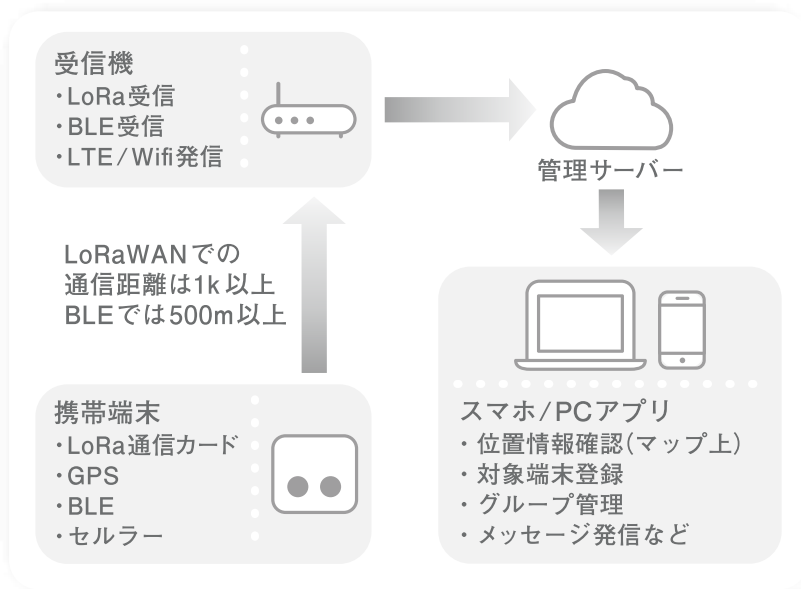

子どもの居場所がすぐ分かる みまぶり

BLEAD-WANインフラを活用した 見守りソリューション

子どもの所在をマップ上で確認

最新の位置情報を保護者用のアプリ内で確認※。端末のボタンを押せば端末からアプリへの通知ができるので安心して見守ることができます。

※位置情報は保護者用のアプリのみで確認できます

1台の受信機で広範囲をカバー

学校の屋上などに受信機を設置すれば1台で半径1キロ以上の範囲をカバー。多数の受信機を設置する必要がないので、安価に導入を進めることができます。

教員を支援する管理アプリも

「学年」や「クラス」など任意のグループを作成しユーザー管理ができるため、その単位で保護者向けのメッセージ配信が可能。気軽に保護者が先生と1:1で相談できるチャット機能もあります。

保護者用アプリの基本機能 (iOS/Android 対応)

- ・子どもの最新の位置情報をマップで表示 (複数人対応可)
- ・更新時刻も合わせて表示
- ・端末の登録 (子どもの名前入力)
- ・グループ所属 (クラスや学年などへの登録申請)
- ・管理用 PC アプリとのチャット機能

携帯端末の主なスペック

通信規格	LoRa / Bluetooth ver.4
更新間隔	約2分
サイズ	50mm×55mm×20mm
重量	21.8g
バッテリー	リチウムポリマー 850mAh
連続動作時間	2日～6日利用条件による(あくまで目安)
到達距離	LoRaWAN: 1km+ Bluetooth: 500m+
防水防塵	TBD
動作温度	0～50℃
GPS測位方式	単独測位
対応アプリ	iOS 9以上/Android 6.0以上
通知ボタン	3個